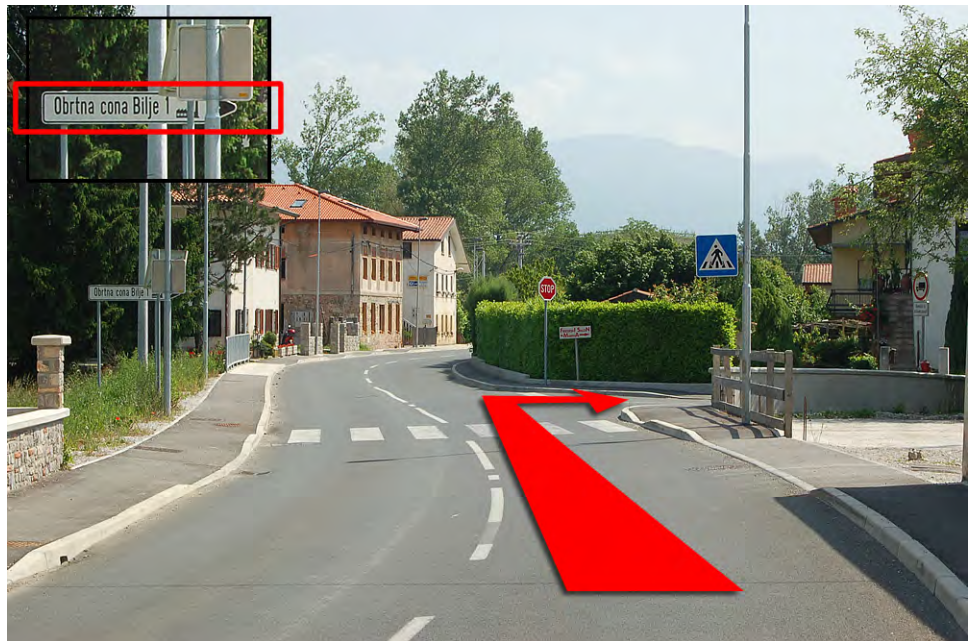

Dove ci trovate

TITRO s.r.l.

Bilje 92 C, 5292 Renče, Slovenia

tel: +386 5 330 96 10

- 1** Autostrada per la Slovenia. L'autostrada porta fino al confine di stato San Andrea (VRTOJBA).
- 2** Attraversate il valico.
- 3** Superato il valico proseguite per 1,5km fino all'uscita per Šempeter, Nova Gorica)

- 4** Al primo incrocio svoltate a SINISTRA verso la "ZONA INDUSTRIALE".

- 5** Proseguite per circa 900m fino all'incrocio successivo dove svoltate a SINISTRA e proseguite sotto l'autostrada nel paese di Vrtojba.

6

Dopo circa 3km di strada arrivate a un incrocio nel quale girate a SINISTRA in direzione Volcja Draga e proseguite per il paese di BILJE.

7

Seguendo le indicazioni incrocerete una chiesa, arrivando all'incrocio che segue troverete un'insegna "OBRтна CONA BILJE 1", a questo punto girate a DESTRA e proseguite per altri 500m.