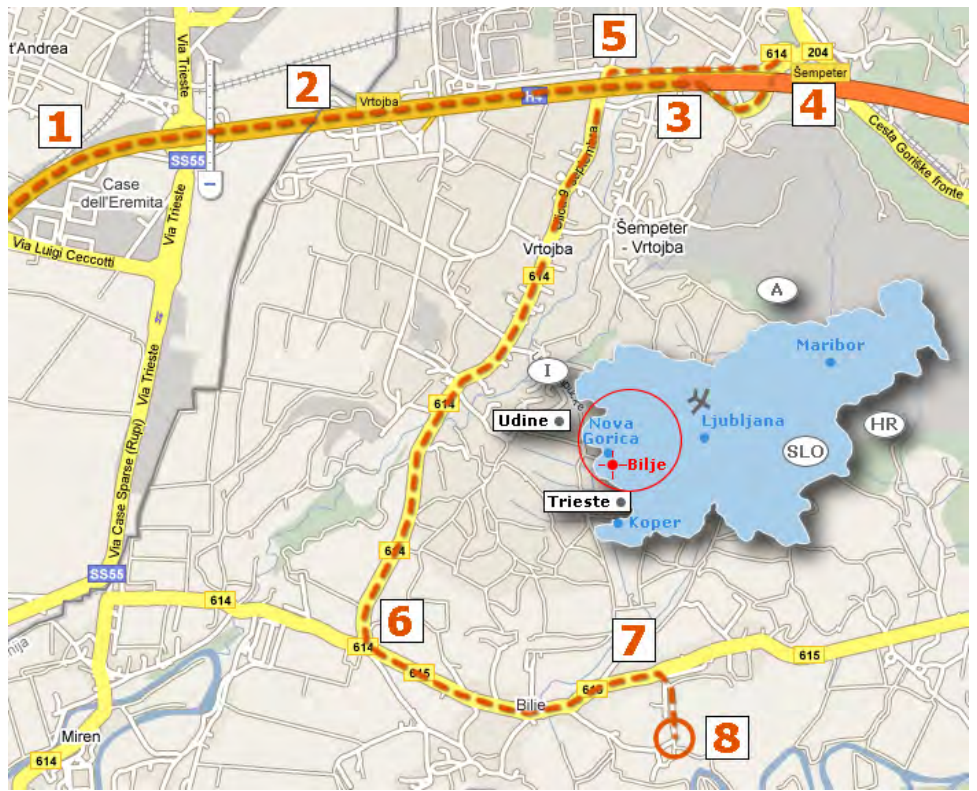

Dove ci trovate

TITRO s.r.l.

Bilje 92 C, 5292 Renče, Slovenia

tel: +386 5 330 96 10

- 1** Autostrada per la Slovenia. L'autostrada porta fino al confine di stato San Andrea (VRTOJBA).
- 2** Attraversate il valico.
- 3** Superato il valico proseguite per 1,5km fino all'uscita per Šempeter, Nova Gorica)

- 4** Al primo incrocio svoltate a SINISTRA verso la "ZONA INDUSTRIALE".

- 5** Proseguite per circa 900m fino all'incrocio successivo dove svoltate a SINISTRA e proseguite sotto l'autostrada nel paese di Vrtojba.

6

Dopo circa 3km di strada arrivate a un incrocio nel quale girate a SINISTRA in direzione Volcja Draga e proseguite per il paese di BILJE.

7

Seguendo le indicazioni incrocerete una chiesa, arrivando all'incrocio che segue troverete un'insegna "OBRтна CONA BILJE 1", a questo punto girate a DESTRA e proseguite per altri 500m.